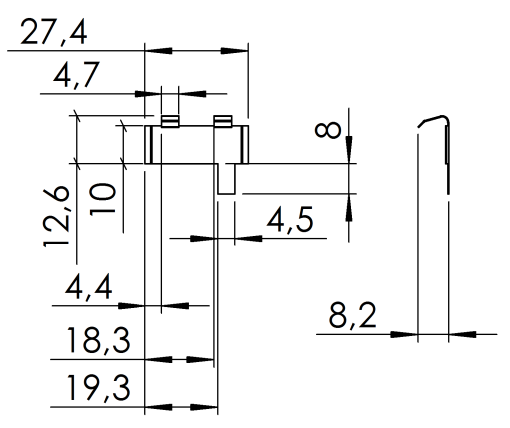

Błaszka 1:

Błaszka 2:

- Elementy składowe:
- obudowa góra,
  - obudowa dół,
  - klapka,
  - 4 wkręty,
  - Opcjonalnie:
  - komplet blaszek SB-10

max PCB: 76mm x 100mm

UWAGA: Wymiary w tolerancji ±0,5mm

Format	Skala
A3	1:2
Nr produktu	
KM-103B	