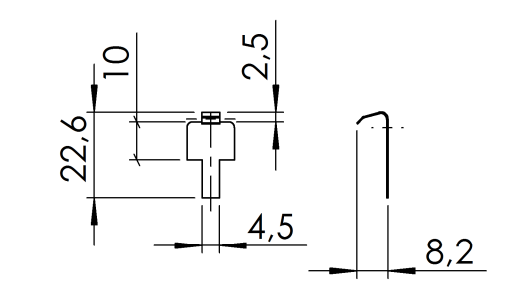

Błaszka 1:

Błaszka 2:

- Elementy składowe:
- obudowa góra,
  - obudowa dół,
  - klapka,
  - 4 wkręty,
  - Opcjonalnie:
  - komplet blaszek SB-10

max PCB: 76mm x 100mm

UWAGA: Wymiary w tolerancji ±0,5mm

Format	Skala
A3	1:2
Nr produktu	
KM-103B	