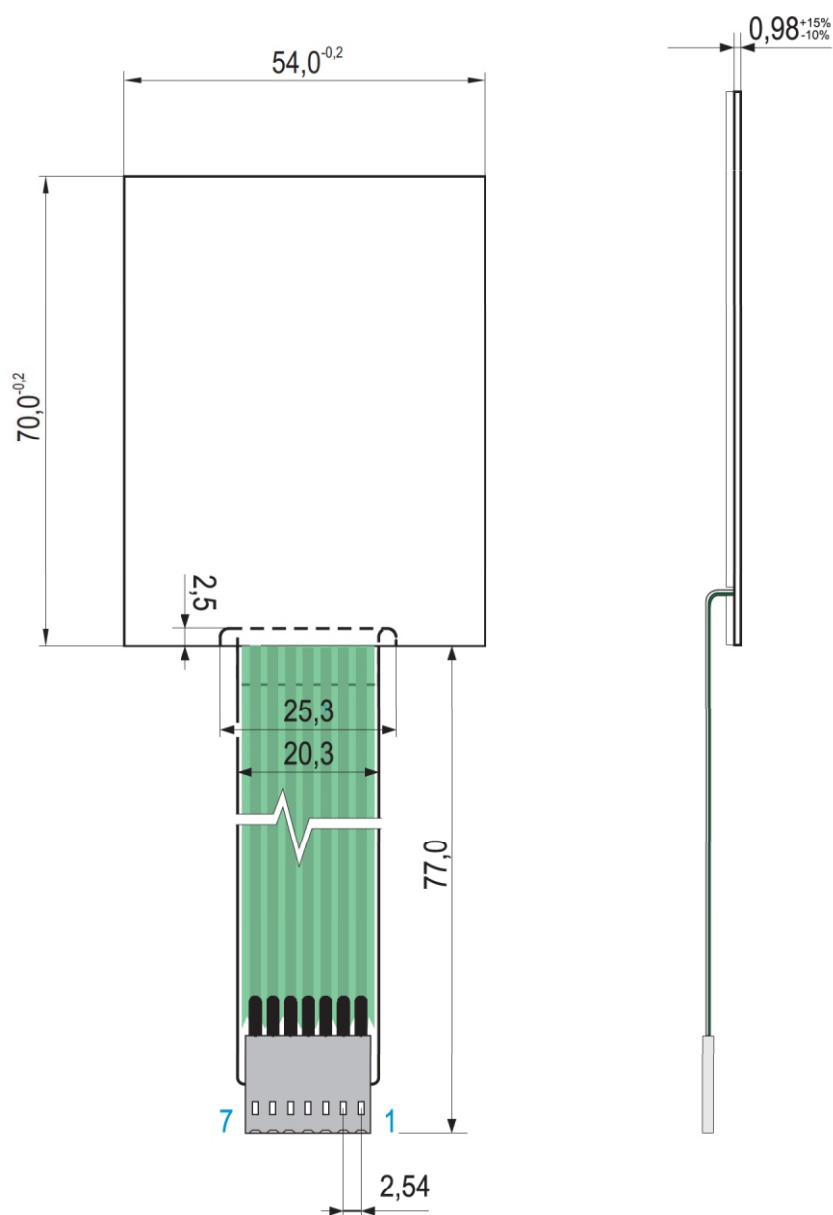

Uniwersalna klawiatura membranowa 12-przyciskowa KL-13.12

KOLORYSTYKA

■ CZARNY

■ SR 091

□ BIAŁY

UWAGA! KOLORY NA WYDRUKU NIE ODWZOROWUJĄ RZECZYWISTYCH BARW Z PALETY.

Nr pinu	7	6	2	1
3	9	#	6	3
4	8	0	5	2
5	7	*	4	1

MASZCZYK[®]
OBUDOWY DLA ELEKTRONIKI